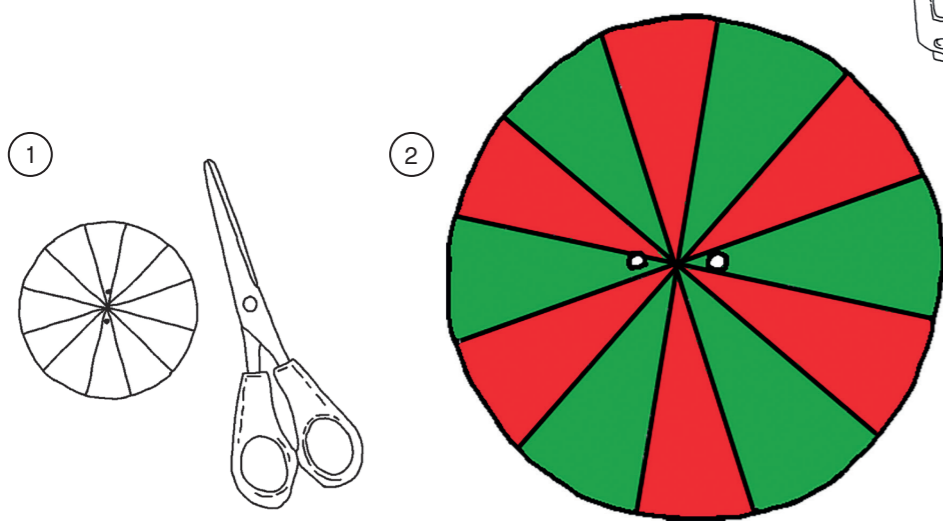

Uppgötvaðu litablöndun

Þræddu hjólið á upp á þráðinn og komdu hjólinu svo fyrir um miðjann þráðinn. Griptu í báða enda á þráðinum og snúðu hratt til þess að vinda upp á hann. Teygðu svo á þræðinum og sjáðu hjólið snúast hratt til baka og skipta um lit. Þegar þú snýrð græna og rauða hjólinu sérðu gulan lit. Ef þú notar rauða og bláa hjólið sérðu bleik/fjólubláan og ef þú notar alla litina muntu sjá hvítt.

Lausnir á leitinni í eldhúsinu - fjarstýring hefur komið sér fyrir á hillu; VHS spóla er tilbúin í uppþvott í vaskinum og Hátalari stendur við hliðina á borðplötunni; Portapak videovél felur sig á bakvið ketilinn og það er myndavél í hillunum fyrir neðan; Myndbandstæki er flækt fyrir ofan skúffurnar; fyrir ofan í skápnunum er einn hluti af tölvuskanna, og annar hluti þess er lengst til hægri; það er filmuspóla efst á skápnunum með skjá; upptökuvél er að steikjast á eldavélinni; til hægri, undir krukkunum er video gervill og fyrir neðan það er VHS spóla; það er sjónvarp hægra megin á borðplötunni.