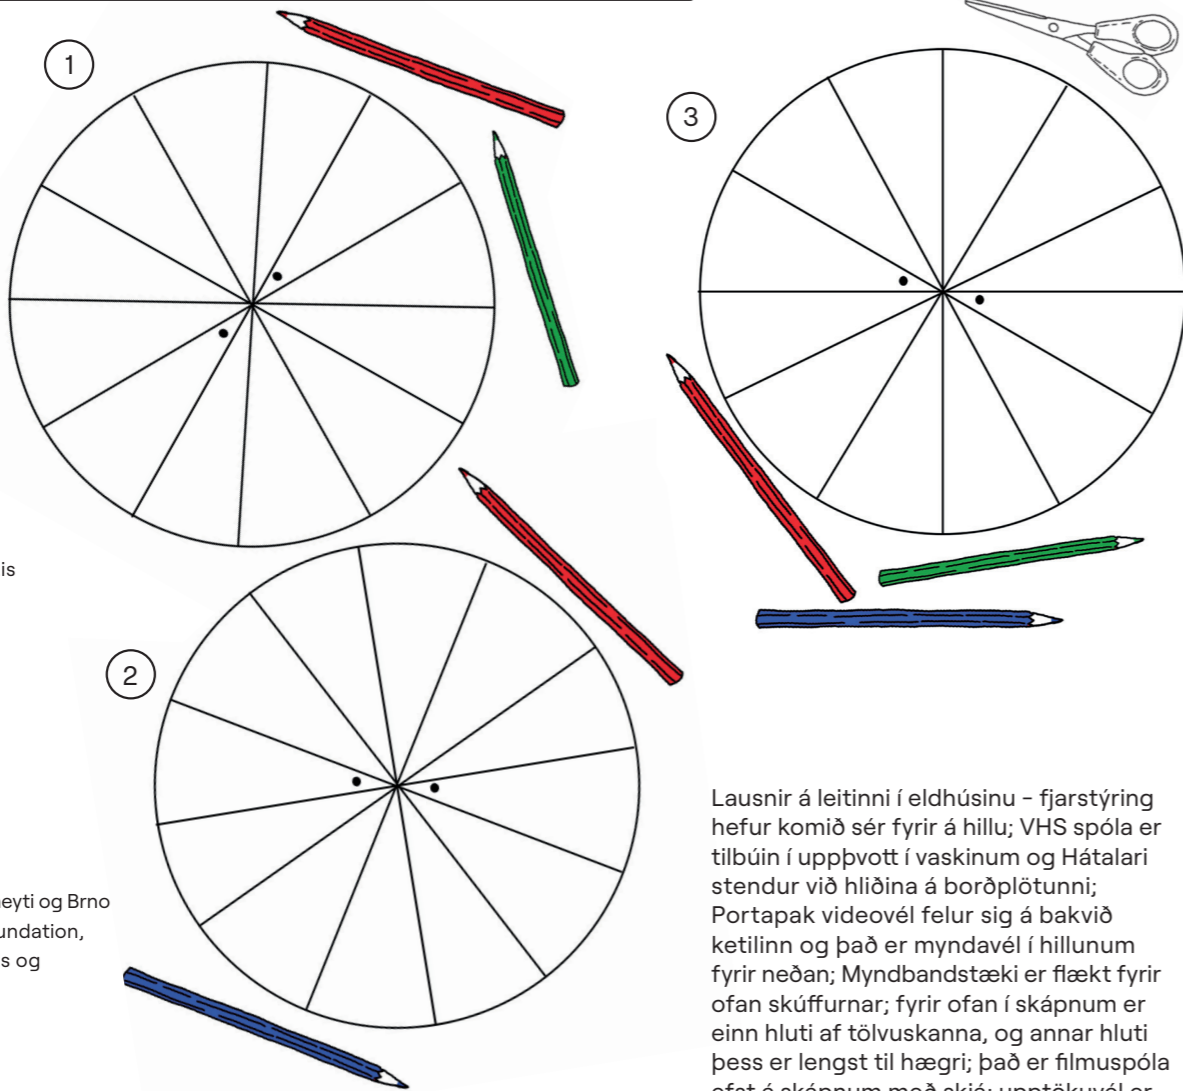

Uppgötvaðu litablöndun

Þræddu hjólið á upp á þráðinn og komdu hjólinu svo fyrir um miðjann þráðinn. Griptu í báða enda á þráðinum og snúðu hratt til þess að vinda upp á hann. Teygðu svo á þræðinum og sjáðu hjólið snúast hratt til baka og skipta um lit. Þegar þú snýrð græna og rauða hjólinu sérðu gulan lit. Ef þú notar rauða og bláa hjólið sérðu bleik/fjólubláan og ef þú notar alla litina muntu sjá hvítt.

Lausnir á leitinni í eldhúsinu - fjarstýring hefur komið sér fyrir á hillu; VHS spóla er tilbúin í uppþvott í vaskinum og Hátalari stendur við hliðina á borðplötunni; Portapak videovél felur sig á bakvið ketilinn og það er myndavél í hillunum fyrir neðan; Myndbandstæki er flækt fyrir ofan skúffurnar; fyrir ofan í skápnunum er einn hluti af tölvuskanna, og annar hluti þess er lengst til hægri; það er filmuspóla efst á skápnunum með skjá; upptökuvél er að steikjast á eldavélinni; til hægri, undir krukkunum er video gervill og fyrir neðan það er VHS spóla; það er sjónvarp hægra megin á borðplötunni.