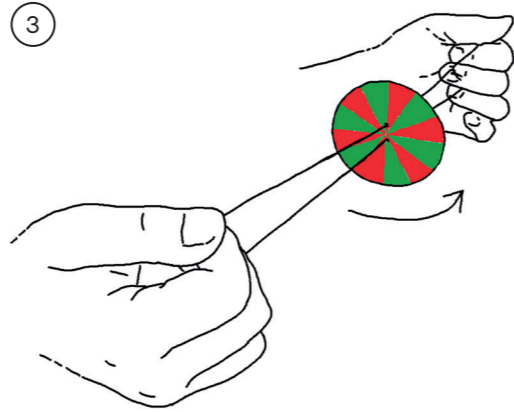

Uppgötvaðu litablöndun

Þræddu hjólið á upp á þráðinn og komdu hjólinu svo fyrir um miðjann þráðinn. Griptu í báða enda á þráðinum og snúðu hratt til þess að vinda upp á hann. Teygðu svo á þræðinum og sjáðu hjólið snúast hratt til baka og skipta um lit. Þegar þú snýrð græna og rauða hjólinu sérðu gulan lit. Ef þú notar rauða og bláa hjólið sérðu bleik/fjólubláan og ef þú notar alla litina muntu sjá hvítt.

Lausnir á leitinni í eldhúsinu - fjarstýring hefur komið sér fyrir á hillu; VHS spóla er tilbúin í uppþvott í vaskinum og Hátalari stendur við hliðina á borðplötunni; Portapak videovél felur sig á bakvið ketilinn og það er myndavél í hillunum fyrir neðan; Myndbandstæki er flækt fyrir ofan skúffurnar; fyrir ofan í skápnunum er einn hluti af tölvuskanna, og annar hluti þess er lengst til hægri; það er filmuspóla efst á skápnunum með skjá; upptökuvél er að steikjast á eldavélinni; til hægri, undir krukkunum er video gervill og fyrir neðan það er VHS spóla; það er sjónvarp hægra megin á borðplötunni.